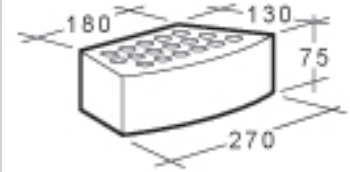

Muototiilivalikoima:

**MRT (60)
PYÖRISTETTY**

MRT (60) VIISTETTY

**MRT (85)
PYÖRISTETTY**

MRT (85) VIISTETTY

NRT PYÖRISTETTY

NRT VIISTETTY

NRT KAARITIILI 360

PTR PYÖRISTETTY

PTR VIISTETTY

NRT HOLKKA

**NRT (270 x 130 x 75)
STRUKTURA**