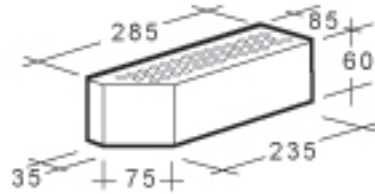

Muototiilivalikoima:

**MRT (60)
PYÖRISTETTY**

MRT (60) VIISTETTY

**MRT (85)
PYÖRISTETTY**

MRT (85) VIISTETTY

NRT PYÖRISTETTY

NRT VIISTETTY

NRT KAARITIILI 360

PTR PYÖRISTETTY

PTR VIISTETTY

NRT HOLKKA

**NRT (270 x 130 x 75)
STRUKTURA**