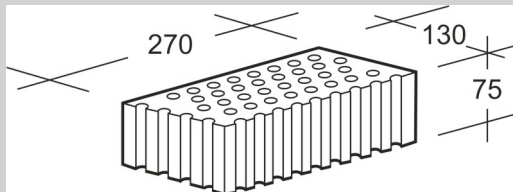

Muototiilivalikoima:

**MRT (60)
PYÖRISTETTY**

MRT (60) VIISTETTY

**MRT (85)
PYÖRISTETTY**

MRT (85) VIISTETTY

NRT PYÖRISTETTY

NRT VIISTETTY

NRT KAARITIILI 360

PTR PYÖRISTETTY

PTR VIISTETTY

NRT HOLKKA

**NRT (270 x 130 x 75)
STRUKTURA**