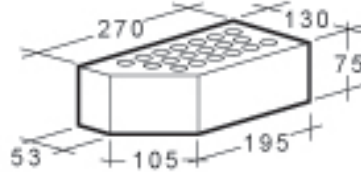

Muototiilivalikoima:

**MRT (60)
PYÖRISTETTY**

MRT (60) VIISTETTY

**MRT (85)
PYÖRISTETTY**

MRT (85) VIISTETTY

NRT PYÖRISTETTY

NRT VIISTETTY

NRT KAARITIILI 360

PTR PYÖRISTETTY

PTR VIISTETTY

NRT HOLKKA

**NRT (270 x 130 x 75)
STRUKTURA**