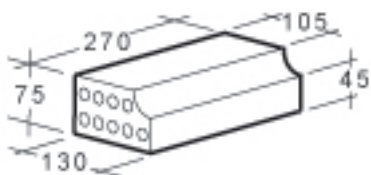

Muototiilivalikoima:

**MRT (60)
PYÖRISTETTY**

MRT (60) VIISTETTY

**MRT (85)
PYÖRISTETTY**

MRT (85) VIISTETTY

NRT PYÖRISTETTY

NRT VIISTETTY

NRT KAARITIILI 360

PTR PYÖRISTETTY

PTR VIISTETTY

NRT HOLKKA

**NRT (270 x 130 x 75)
STRUKTURA**